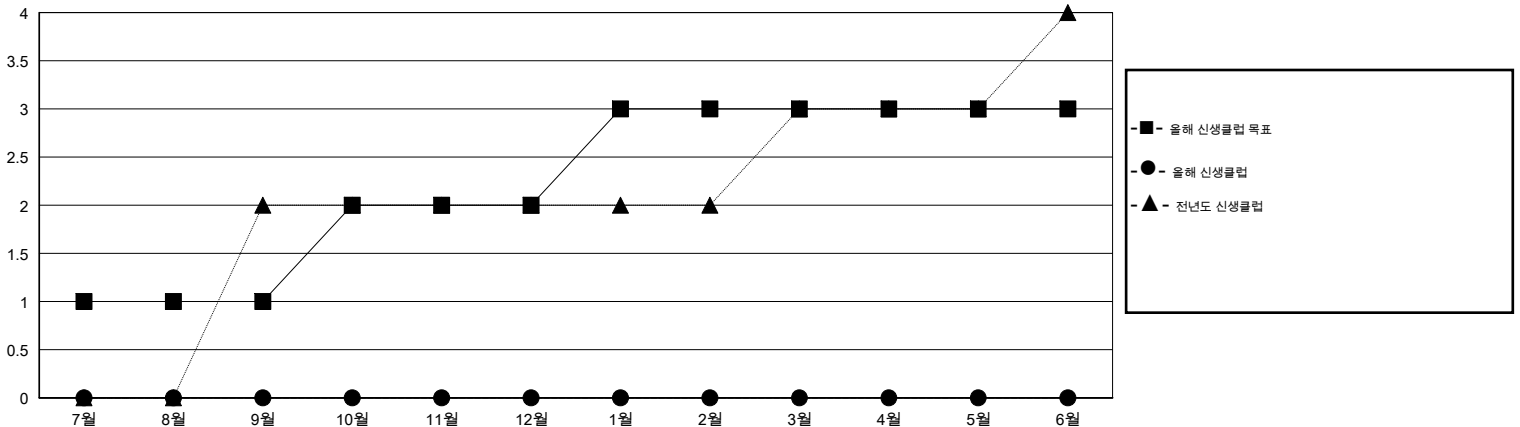

MONTHLY MEMBERSHIP PROGRESS REPORT

District 356 B

Results as of: 11/30/2014

GMT: JUNG YUL CHOI

장소 REPUBLIC OF KOREA

현장지역 GMT 5

클럽					회원 1인당				
결과- 2014-2015					결과- 2014-2015				
사분기	신생클럽 목표	신생클럽	해산된 클럽	순 증강/감소	사분기	신입회원 목표	추가된 차터 및 신입 회원	퇴회 회원	순 증강/감소
7월/8월/9월	1	0	0	0	7월/8월/9월	55	143	104	39
10월/11월/12월	1	0	0	0	10월/11월/12월	76	35	48	-13
1월/2월/3월	1	0	0	0	1월/2월/3월	64	0	0	0
4월/5월/6월	0	0	0	0	4월/5월/6월	10	0	0	0

목표 및 누적 신생클럽 수

목표 및 누적 회원수

해산된 클럽: 0	1명 이상의 신입회원을 등록한 41 CLUBS OF 95	성별 분포
		남성 2,270 (84.23%)
		여성 425 (15.77%)
퇴회회원	여기에 클릭하여 현황보고 내용 검토	가족단위 회원 6
작고 2		세대주 3
클럽해산 0		비 세대주 3
기타 150		
합계 152		