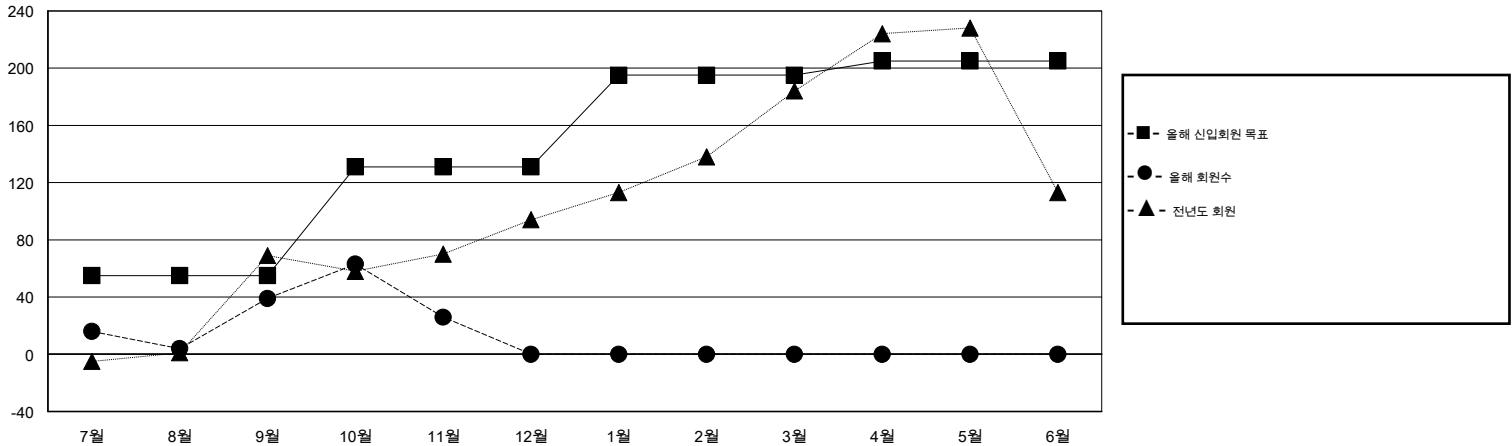

MONTHLY MEMBERSHIP PROGRESS REPORT

District 356 B

Results as of: 11/30/2014

GMT: JUNG YUL CHOI

장소 REPUBLIC OF KOREA

현장지역 GMT 5

클럽					회원 1인당				
결과- 2014-2015					결과- 2014-2015				
사분기	신생클럽 목표	신생클럽	해산된 클럽	순 증강/감소	사분기	신입회원 목표	추가된 차터 및 신입 회원	퇴회 회원	순 증강/감소
7월/8월/9월	1	0	0	0	7월/8월/9월	55	143	104	39
10월/11월/12월	1	0	0	0	10월/11월/12월	76	35	48	-13
1월/2월/3월	1	0	0	0	1월/2월/3월	64	0	0	0
4월/5월/6월	0	0	0	0	4월/5월/6월	10	0	0	0

목표 및 누적 신생클럽 수

목표 및 누적 회원수

해산된 클럽: 0	1명 이상의 신입회원을 등록한 41 CLUBS OF 95	성별 분포
		남성 2,270 (84.23%)
		여성 425 (15.77%)
퇴회회원	여기에 클릭하여 현황보고 내용 검토	가족단위 회원 6
작고 2		세대주 3
클럽해산 0		비 세대주 3
기타 150		
합계 152		